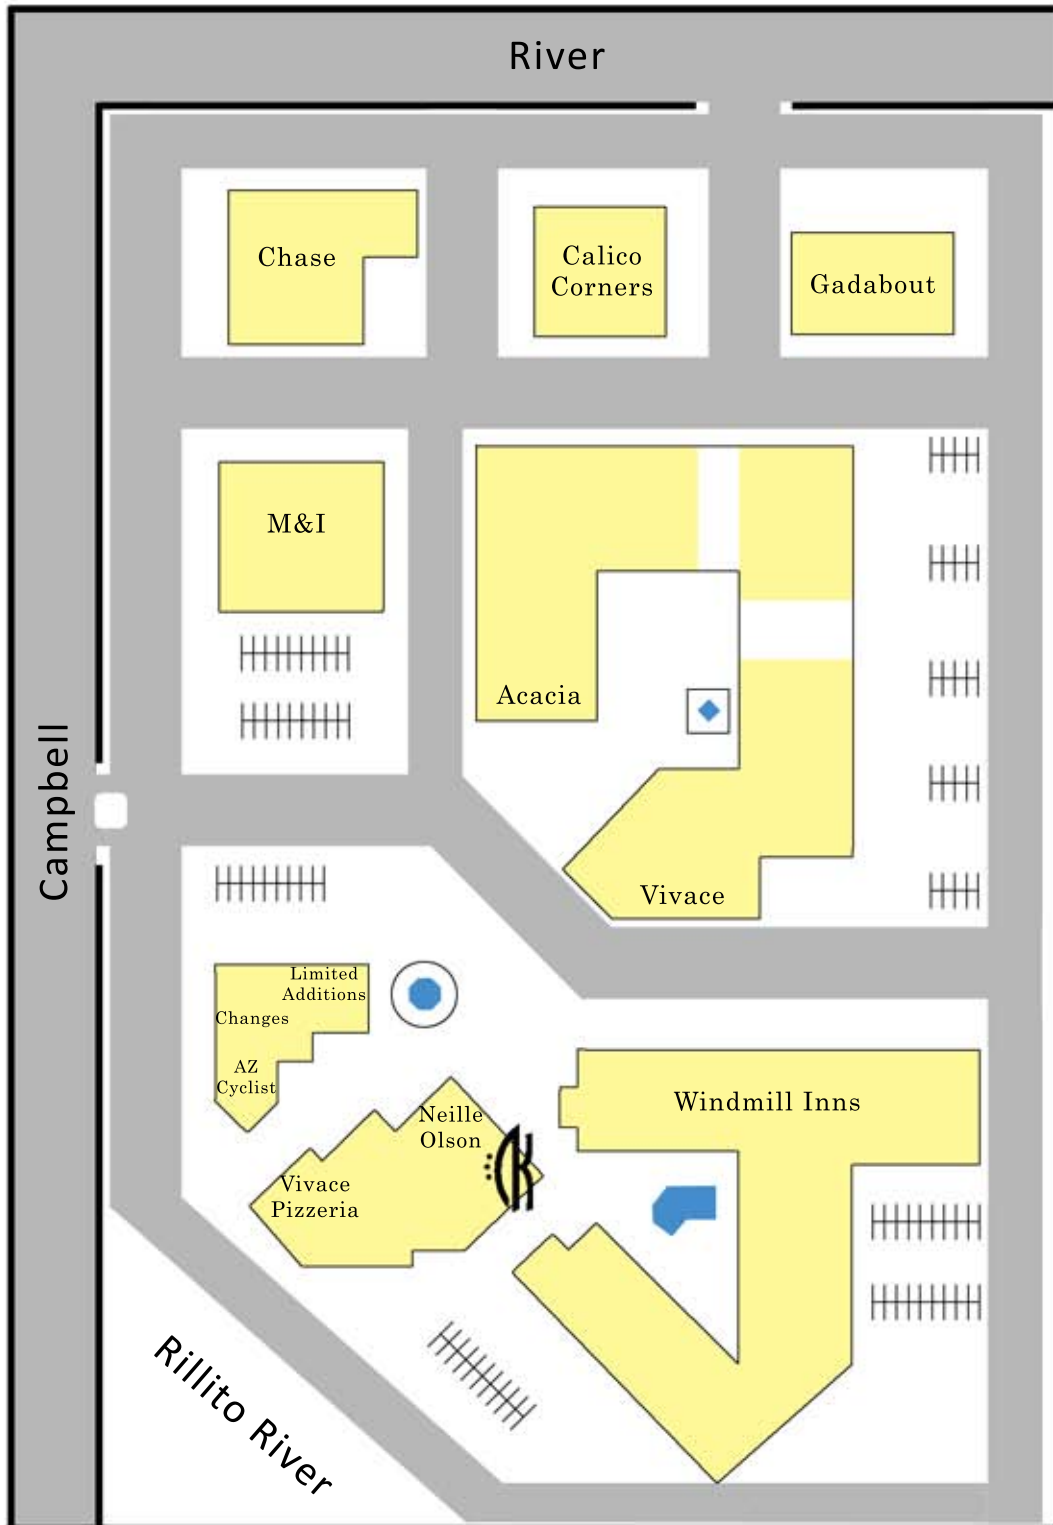

# St. Philip's Plaza

4280 N. Campbell Ave., Suite 107, Tucson, AZ 85718  
1.888.KRIKAWA | WWW.KRIKAWA.COM